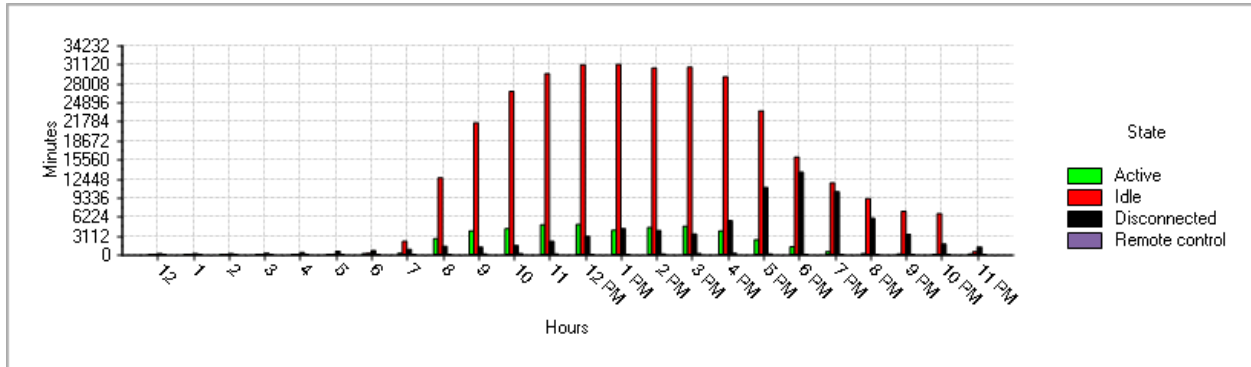

Daily Activity

[7/1/2009 12:00:00 AM - 7/31/2009 11:59:59 PM]

Generated on: 8/6/2009 1:39:34 PM

Hour	Active (min)	Idle (min)	Disconnected (min)	Remote control (min)
0	0	0	180	0
1	0	0	180	0
2	0	0	180	0
3	32	2	237	0
4	22	45	330	0
5	44	12	542	0
6	151	206	672	0
7	249	2164	875	0
8	2634	12528	1371	24
9	3871	21561	1237	95
10	4224	26682	1474	140
11	4876	29622	2170	91
12	4918	31074	3003	16
13	3994	31121	4264	18
14	4432	30558	3926	79
15	4642	30684	3346	174
16	3852	29077	5539	194
17	2451	23521	10980	109
18	1260	15961	13471	18
19	471	11721	10284	0
20	165	9163	5939	0
21	125	7061	3290	0
22	60	6686	1713	0
23	70	487	1256	0