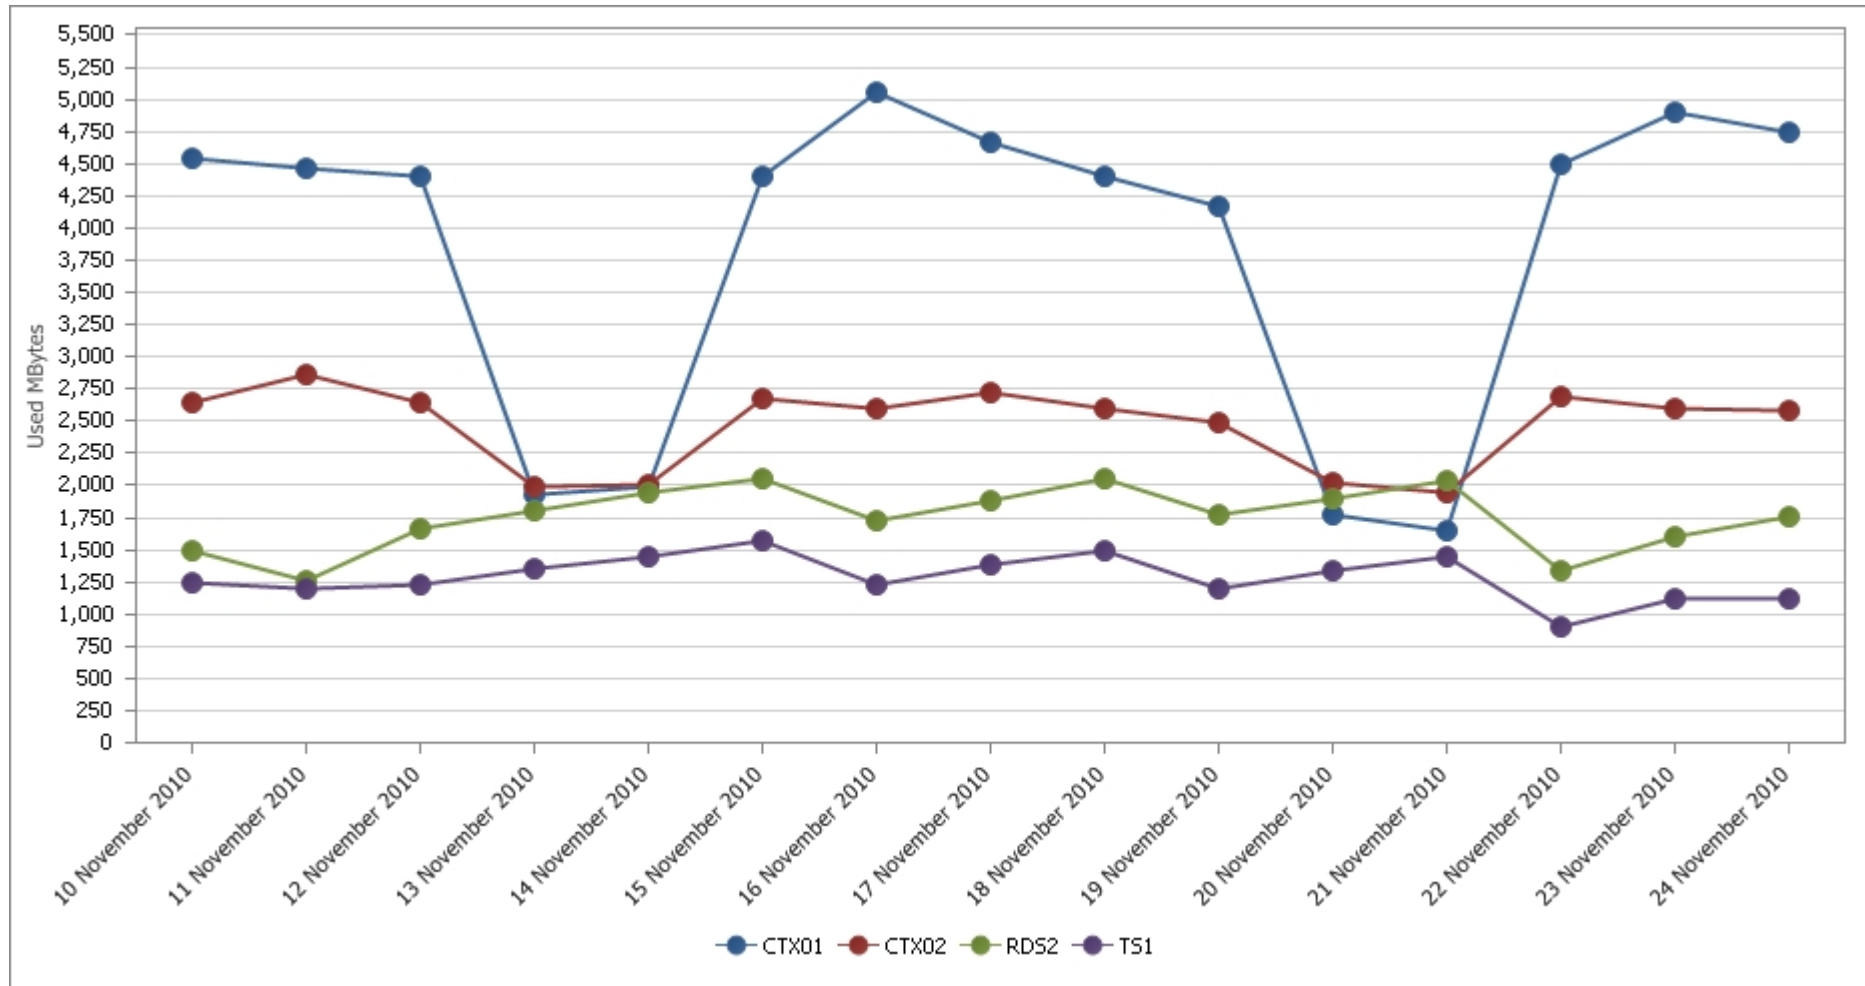

# Farm Physical Memory Usage

[11/10/2010 12:00:00 AM - 11/24/2010 11:59:59 PM]

Server	Max Used Mbytes	Total Physical Memory (MB)
Date: 11/10/2010		
CTX01	4547	8191
CTX02	2638	8191
RDS2	1497	4095
TS1	1238	4095
Date: 11/11/2010		
CTX01	4463	8191
CTX02	2858	8191
RDS2	1267	4095
TS1	1203	4095
Date: 11/12/2010		
CTX01	4398	8191
CTX02	2649	8191
RDS2	1665	4095
TS1	1224	4095
Date: 11/13/2010		
CTX01	1923	8191
CTX02	1994	8191
RDS2	1802	4095
TS1	1351	4095
Date: 11/14/2010		
CTX01	1994	8191
CTX02	2014	8191
RDS2	1946	4095
TS1	1451	4095
Date: 11/15/2010		
CTX01	4407	8191
CTX02	2671	8191
RDS2	2061	4095
TS1	1574	4095
Date: 11/16/2010		
CTX01	5049	8191
CTX02	2605	8191
RDS2	1724	4095
TS1	1229	4095
Date: 11/17/2010		
CTX01	4664	8191
CTX02	2719	8191
RDS2	1877	4095
TS1	1378	4095

Server	Max Used Mbytes	Total Physical Memory (MB)
Date: 11/18/2010		
CTX01	4407	8191
CTX02	2599	8191
RDS2	2058	4095
TS1	1490	4095
Date: 11/19/2010		
CTX01	4172	8191
CTX02	2493	8191
RDS2	1775	4095
TS1	1199	4095
Date: 11/20/2010		
CTX01	1775	8191
CTX02	2028	8191
RDS2	1902	4095
TS1	1332	4095
Date: 11/21/2010		
CTX01	1652	8191
CTX02	1950	8191
RDS2	2031	4095
TS1	1444	4095
Date: 11/22/2010		
CTX01	4498	8191
CTX02	2693	8191
RDS2	1341	4095
TS1	898	4095
Date: 11/23/2010		
CTX01	4893	8191
CTX02	2605	8191
RDS2	1609	4095
TS1	1127	4095
Date: 11/24/2010		
CTX01	4752	8191
CTX02	2576	8191
RDS2	1754	4095
TS1	1114	4095