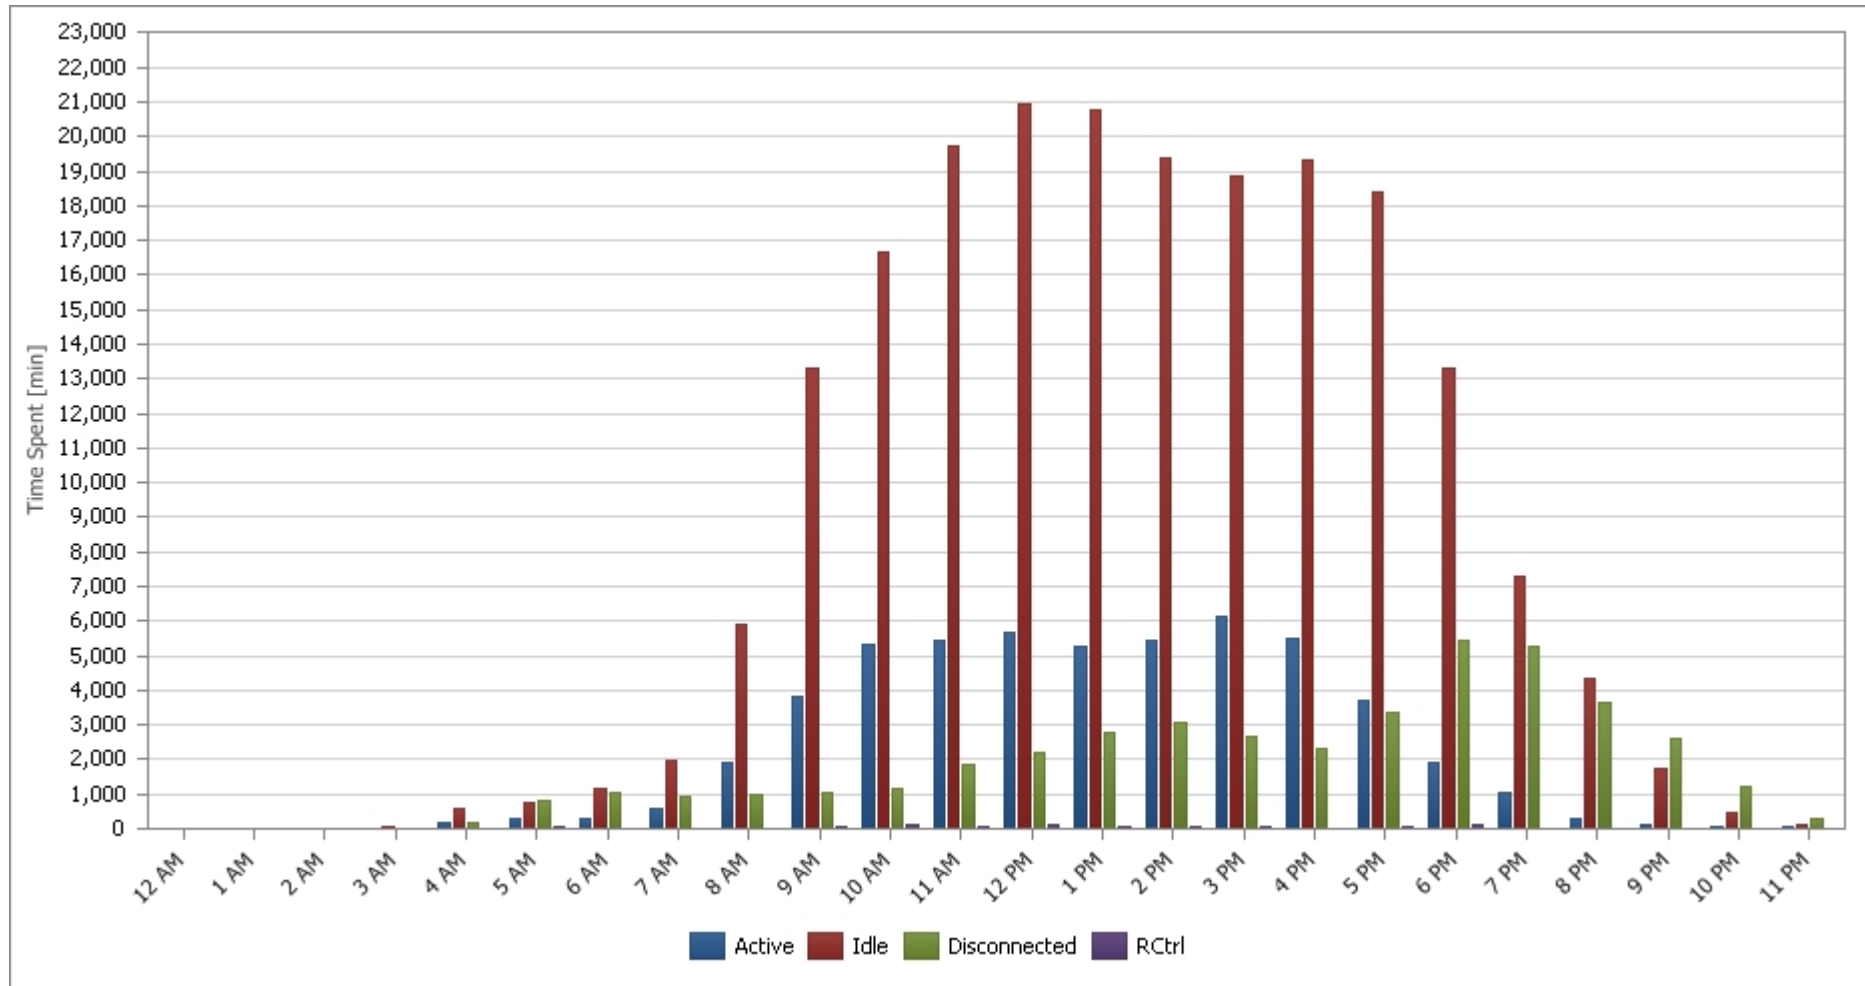

Daily Activity

[9/1/2010 12:00:00 AM - 9/30/2010 11:59:59 PM]

Hour of Day	Active (min)	Idle (min)	Disconnected (min)	Remote control (min)	Total (min)
12 AM	0	0	3	0	3
1 AM	0	0	0	0	0
2 AM	0	0	0	0	0
3 AM	8	61	4	0	73
4 AM	186	576	156	0	918
5 AM	286	773	818	30	1907
6 AM	298	1184	1060	10	2552
7 AM	564	1989	922	0	3475
8 AM	1934	5900	1010	5	8849
9 AM	3845	13311	1024	58	18238
10 AM	5309	16689	1153	140	23291
11 AM	5425	19748	1853	48	27074
12 PM	5642	20935	2198	105	28880
1 PM	5277	20782	2758	51	28868
2 PM	5459	19375	3093	40	27967
3 PM	6146	18867	2664	33	27710
4 PM	5515	19325	2318	18	27176
5 PM	3682	18425	3333	63	25503
6 PM	1906	13307	5429	90	20732
7 PM	1023	7312	5290	0	13625
8 PM	266	4354	3662	0	8282
9 PM	120	1761	2622	0	4503
10 PM	68	466	1206	0	1740
11 PM	68	96	272	0	436
Totals:	SUM=53027	SUM=205236	SUM=42848	SUM=691	SUM=301802