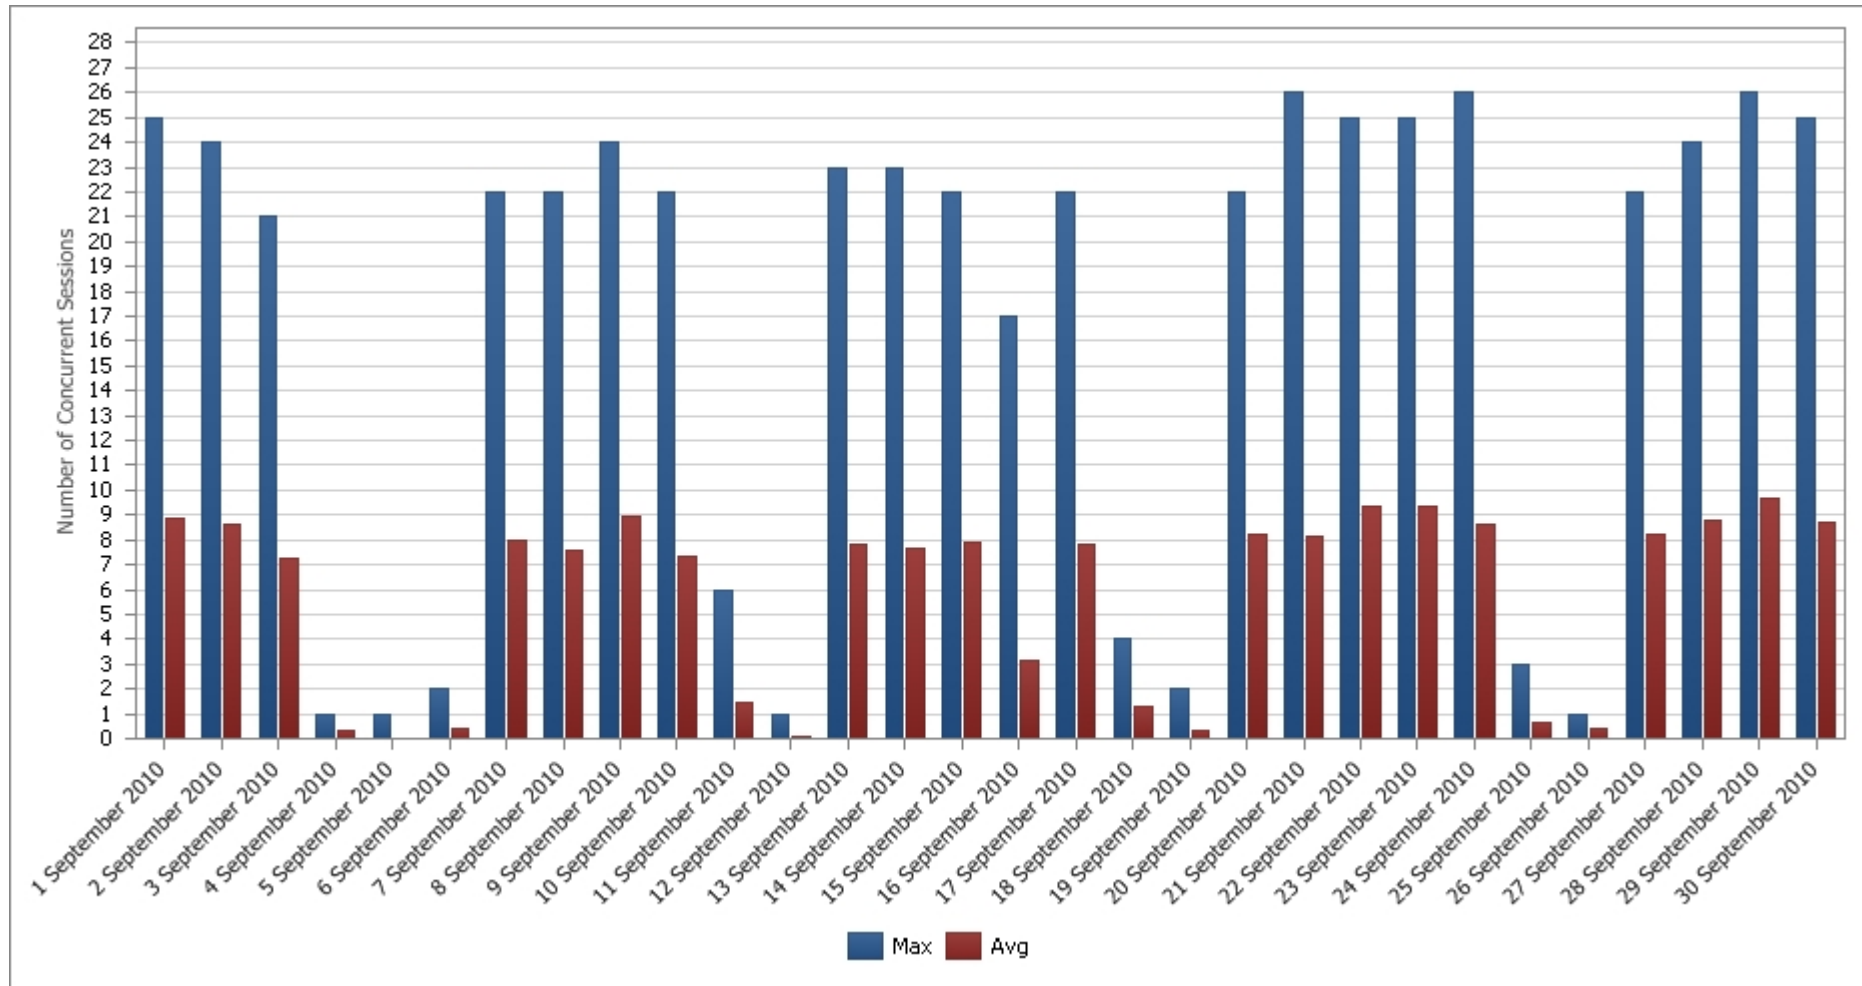

Concurrent Users per Day

[9/1/2010 12:00:00 AM - 9/30/2010 11:59:59 PM]

Date	Maximum CCU Sessions	Average CCU Sessions
9/1/2010	25	8.84
9/2/2010	24	8.59
9/3/2010	21	7.29
9/4/2010	1	0.3
9/5/2010	1	0.04
9/6/2010	2	0.39
9/7/2010	22	7.97
9/8/2010	22	7.61
9/9/2010	24	8.94
9/10/2010	22	7.3
9/11/2010	6	1.42
9/12/2010	1	0.05
9/13/2010	23	7.84
9/14/2010	23	7.68
9/15/2010	22	7.91
9/16/2010	17	3.18
9/17/2010	22	7.84
9/18/2010	4	1.3
9/19/2010	2	0.31
9/20/2010	22	8.21
9/21/2010	26	8.1
9/22/2010	25	9.33
9/23/2010	25	9.37
9/24/2010	26	8.66
9/25/2010	3	0.68
9/26/2010	1	0.44
9/27/2010	22	8.25
9/28/2010	24	8.82
9/29/2010	26	9.63
9/30/2010	25	8.72
Totals:	MAX=26	AVG=5.83